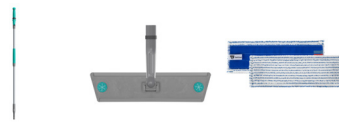

Kit Ray Infinity

Kit Ray Infinity: 1 mango con depósito con doble empuñadura ergonómica giratoria, 1 bastidor Velook 40 cm, 1 mopa Soft Striat con borde

Informaciones técnicas

código	notas	cm	L	ud.	kg	m ³
00001171VK00		↓ 40 ↓ 9 ↓ 158	0,4	1	1,61	0,018

SISTEMA

Mango con depósito para la limpieza sin cubos con bastidor con sistema adherente. Ideal para entornos difíciles de alcanzar, como escaleras, y para la limpieza de emergencia de suciedad o combinada con la limpieza a máquina.

Material

Mango: aluminio, acero, polipropileno, goma termoplástica y POM - Bastidor: copolímero de polipropileno, poliamida, polietileno - Mopa Soft Striat con borde: microfibra (80% poliéster, 20% poliamida) - Tela: poliéster
Embalaje: [haga clic aquí para ver el etiquetado medioambiental de los embalajes](#)