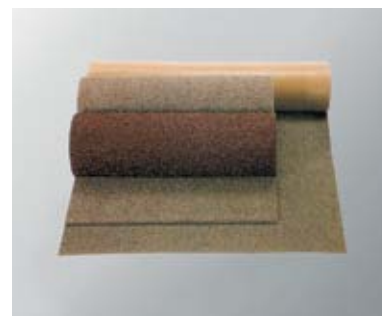

Tapete Transit Extra

1. CÓDIGO INTERNACIONAL DE ARTIGO:

Descrição	Dimensões	Cor	Código
Transit - Extra	90x600 cm	Castanho	100111
Transit - Extra	90x600 cm	Cinza	100112
Transit - Extra	120x600 cm	Castanho	100114
Transit - Extra	120x600 cm	Cinza	100115
Transit - Extra	120x600 cm	Preto	100120
Transit - Extra	120x600 cm	Antracite	101168
Transit - Extra	120x600 cm	Dourado	100116
Transit - Extra	120x600 cm	Vermelho	100117
Transit - Extra	120x600 cm	Azul	100118
Transit - Extra	120x600 cm	Verde	100119
Transit - Extra Cortado	60x90 cm	Cinza	100134
Transit - Extra Cortado	90x150 cm	Cinza	100136
Cinta de Remate Extra	3000 cm	Cinza	100130