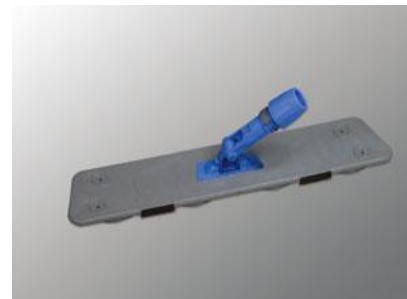

FICHA TÉCNICA DE DADOS

Suporte Mop

1. CÓDIGO INTERNACIONAL DE ARTIGO:

Cor	Código
Cinza e Azul	101345

2. CLASSIFICAÇÃO DE PRODUTO:

Limpeza de manutenção de solos. Suporte para Mops, Gazes e panos.

3. COMPOSIÇÃO:

- Zona encaixe: 100% Polipropileno
- Base: Borracha

4. INFORMAÇÃO TÉCNICA:

	Valor	Unidade
Comprimento	52	cm
Largura	12	cm

5. CARACTERÍSTICAS E INSTRUÇÕES DE UTILIZAÇÃO DO PRODUTO

- Para fixar Mops, Gazes ou panos.
- Para limpeza de solos, paredes e tectos.
- Forma trapezoidal e total flexibilidade da base para melhor adaptação às superfícies.
- Baixo peso.
- Proporciona facilidade na limpeza, mesmo em cantos ou zona de difícil acesso.