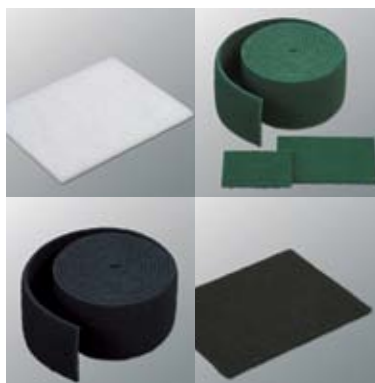

Esfregões Abrasivos planos

Alta qualidade, poder de abrasividade duradouro

Área de aplicação

A gama de esfregões abrasivos da Vileda Profissional, disponível em vários tipos de abrasivo, é ideal para remover sujidade incrustada de todo o tipo de superfícies. Desde as tarefas mais exigentes de lavagem de loiça grossa e bancadas de cozinhas, a instalações sanitárias ou limpezas de fim de obra até à remoção de sujidade em superfícies mais sensíveis.

Descrição de produto:

Nem todos os esfregões são iguais. Os esfregões de fraca qualidade perdem abrasividade rapidamente, uma vez que só contêm grãos abrasivos na camada superficial. Os esfregões abrasivos Vileda Profissional garantem abrasividade até ao fim. São produzidos com fibras de Nylon, entrelaçadas e impregnadas, em toda a estrutura, com resinas de alta qualidade e com grãos abrasivos, resultando numa excelente eficácia de limpeza e durabilidade. A gama de esfregões planos encontra-se disponível em vários tipos de abrasivo e em vários formatos para melhor adequar às necessidades.

Esfregão Branco Cortado é indicado para as superfícies mais sensíveis, visto não conter grãos abrasivos.

Esfregão Verde Extra Rolo, corta-se à medida da necessidade. com abrasividade forte aplica-se na remoção de sujidade de superfícies não sensíveis em geral.

Esfregão Preto em Rolo de abrasividade super forte aplica-se na remoção de sujidade incrustada. Em rolo, corta-se à medida da necessidade.

Esfregão Preto Forte Cortado com a eficácia dos esfregões metálicos é indicado para as situações mais exigentes como chapas e grelhas de churrasco.