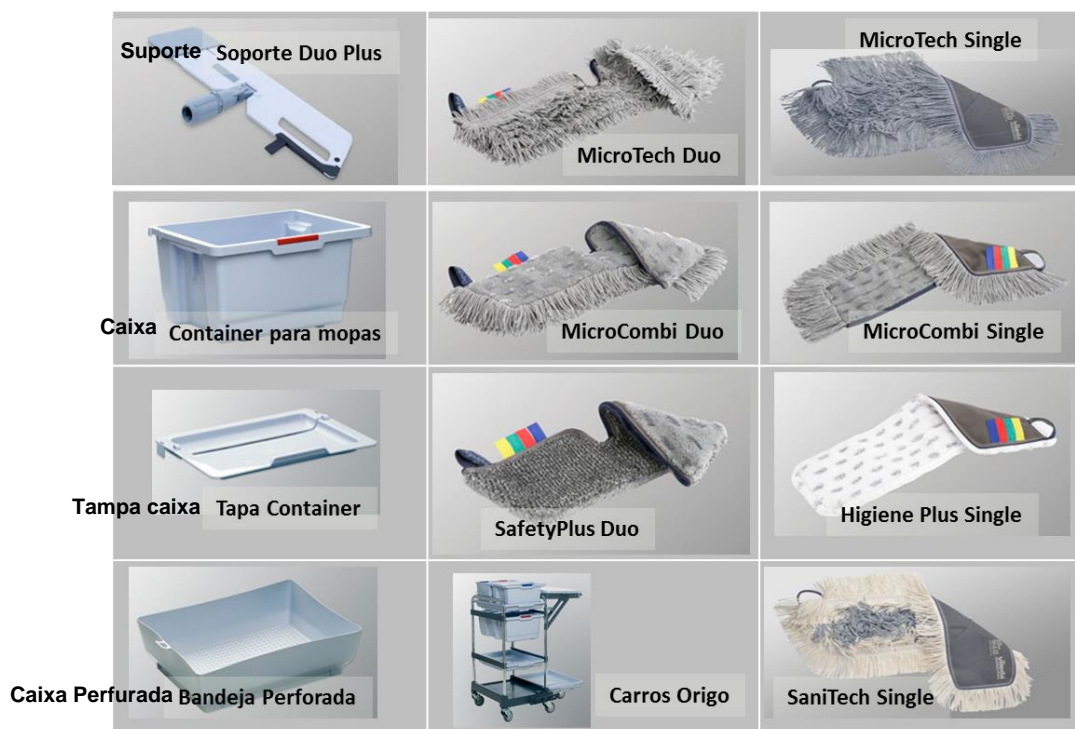

Código	Descrição	Medidas	Cor	Uds/caixa
137.878	Suporte Swep Duo Plus	50 cm	Cinza/Azul	10
114.433	Mopa Swep MicroTech Single	50 cm	Cinza	30
127.425	Mopa Swep MicroTech Duo	50 cm	Cinza	25
127.880	Mopa Swep SaniTech Single	50 cm	Branco/Cinza	30
143.830	Mopa Swep MicroCombi Single	50 cm	Cinza	30
143.809	Mopa Swep Duo MicroCombi	50 cm	Cinza	30
140.695	Mopa Swep HigienePlus Single	50 cm	Branco/Cinza	30
143.826	Mopa Swep Duo SafetyPlus	50 cm	Cinza	30