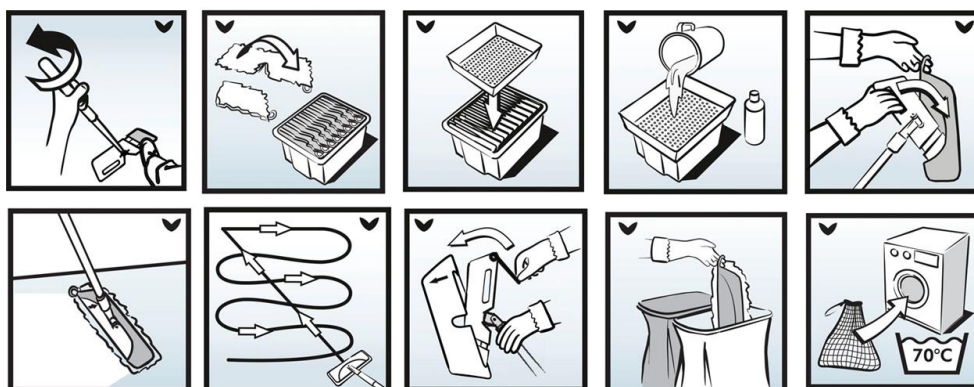

Código	Descrição	Medidas	Cor	Uds/caixa
137.878	Suporte Swep Duo Plus	50 cm	Cinza/Azul	10
114.433	Mopa Swep MicroTech Single	50 cm	Cinza	30
127.425	Mopa Swep MicroTech Duo	50 cm	Cinza	25
127.880	Mopa Swep SaniTech Single	50 cm	Branco/Cinza	30
143.830	Mopa Swep MicroCombi Single	50 cm	Cinza	30
143.809	Mopa Swep Duo MicroCombi	50 cm	Cinza	30
140.695	Mopa Swep HigienePlus Single	50 cm	Branco/Cinza	30
143.826	Mopa Swep Duo SafetyPlus	50 cm	Cinza	30