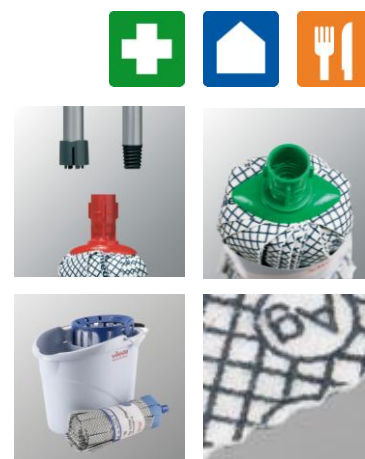

Esfregonas Ag

A solução super higiénica e rápida para limpeza intensiva de pavimentos

As esfregonas Vileda Professional estão melhores que nunca

As novas esfregonas Ag, da Vileda Professional, são a solução super higiénica para limpeza intensiva, rápida e efectiva de pavimentos em áreas entre 10 e 50m², como pequenos estabelecimentos comerciais, de restauração, bares, WC's, etc.

A composição única com iões de prata dificulta o crescimento e propagação de bactérias e elimina-as mesmo quando em contacto directo.

O sistema com uma nova imagem fresca e mais moderna, integra a recarga de esfregona, o balde com espremedor e um cabo. Por sua vez dispõe de várias versões para melhor adequação às tarefas e necessidades.

Resultados de limpeza melhorados

O desenho moderno e o corte das tiras em zig-zag são muito mais que operações de "cosmética". Testes realizados no RTC, Alemanha, provaram que, quando comparada com a geração anterior de esfregonas, as novas Esfregonas Ag conseguem recolher mais 30% de sujidade solta, são 5% mais absorventes e libertam mais líquido quando espremidas, o que reduz marcas e permite aos solos secarem em menos tempo.

Benefícios

- Baixa fricção, material não-tecido de baixo peso
- Elevada absorção para remoção de derrames
- Liberta facilmente o líquido quando espremda, para deixar os solos prontos a usar mais rápido
- Teste independente* mostra que elimina bactérias quando em contacto directo com os iões de prata
- Cabeçal em formato oval facilita a limpeza de cantos
- Código de 4 cores para um sistema de prevenção de contaminação cruzada
- Laváveis à máquina a 60°C. máximo recomendado 95°C.