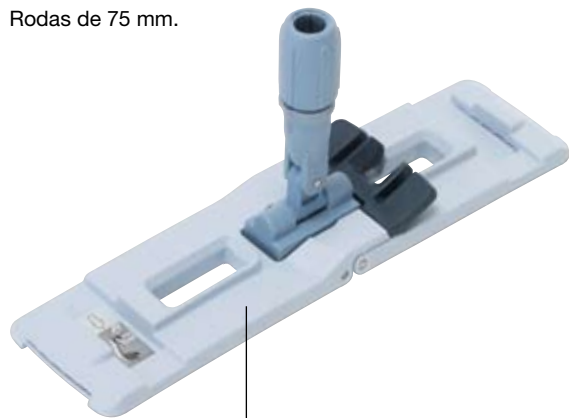

Maximiza resultado minimizando esforço

Clipes de fixação para o cabo

Balde 25 L.

Com asa ergonómica

Chassis

Fácil e rápida desmontagem.
Medidas 56x38 cm.
Rodas de 75 mm.

Espaço adicional

Para balde duplo ou para transportar o suporte mopa

Asa de empurre

Com gancho integrado para baldes de 6 L.

Suporte plano de 40 cm. patentado

De fácil abertura e colocação da mopa

Balde 9 L.

Converte em um kit balde duplo ou possibilita transportar utensílios de limpeza