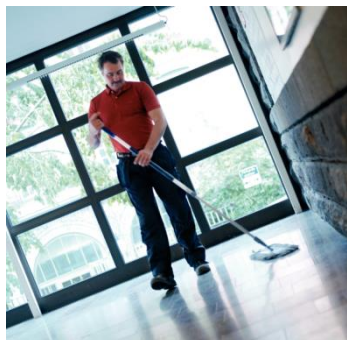

Suporte Express

Base de alumínio e fixação por velcro

Descrição do produto

O suporte de alumínio para as mopas da Vileda Professional com velcro, está desenhado para a limpeza profissional de pavimentos, paredes e tetos.

A alteração do desenho da fixação do cabo e as lâminas de velcro, asseguram a duração e a higiene do suporte tornando-o, ao mesmo tempo, compatível com todos os tipos de mopa.

Como utilizar

Funciona com todos os cabos da Vileda Professional: telescópicos e rígidos, para uma maior versatilidade entre las gamas.

Utilizar a fixação de velcro para uma correta fixação da mopa ao suporte.

Em caso de desgaste das fitas de velcro, substituir pelas recargas originais.

Benefícios para o cliente

- Facilidade de limpeza.
- Mecanismo de bloqueio para superfícies verticais.
- Forma trapezoidal ergonómica para a limpeza de cantos.
- Facilidade para substituir as recargas.