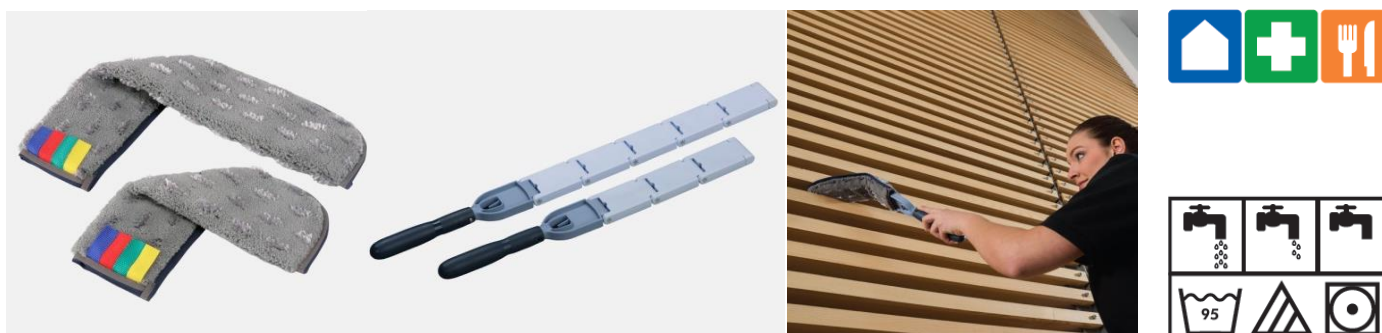

## Descrição do produto

Sistema articulado para a limpeza de zonas altas e inacessíveis. Contrariamente aos utensílios tradicionais que acumulam bactérias, o MultiDuster oferece um alto rendimento higiénico anti bactérias.

## Área de aplicação

Utilizando um cabo telescópico, podem-se limpar facilmente tubos e estantes até 5 metros de altura. Para as áreas mais acessíveis, o MultiDuster Mini é a solução perfeita.

Ambos os tamanhos (Mini e Maxi) têm um desenho elegante e articulado que permite limpar os espaços mais reduzidos como aquecedores, espaços entre vidros, sistemas de tubagem, etc.

## Como utilizar

O sistema MultiDuster tem um mecanismo único que proporciona diferentes possibilidades de uso. Dobrar o suporte para a posição requerida aplicando a pressão adequada para conseguir uma limpeza eficaz.

## Benefícios do cliente

- / **Limpeza rápida e eficaz:** O pad de microfibras e os segmentos articulados permitem eliminar a sujidade não incrustada com uma só passagem, adaptando-se à superfície a limpar.
- / **Limpeza de espaços de difícil acesso:** O desenho elegante do suporte, as suas articulações internas e as possibilidades de adaptar-se a cabos telescópicos, permitem uma limpeza eficaz dos espaços apertados, superfícies curvas a alturas até 5 metros.
- / **Lavável e higiénico:** Pads individuais e resistentes de microfibras, para evitar a proliferação de bactérias. Laváveis até 95° C.