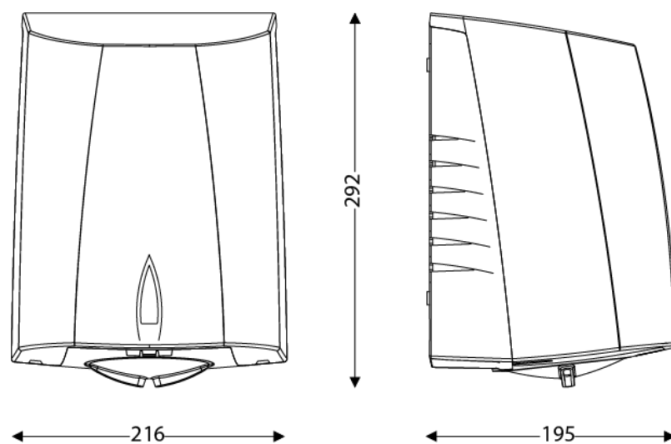

DIMENSIONES

Altura (mm)	292
Ancho (mm)	216
Profundidad del producto (mm)	195
Peso (kg)	3.4200

DIMENSIONES DE CAJA

Altura (mm)	295
Ancho (mm)	240
Profundidad (mm)	205
Peso (kg)	3.7300

DIBUJO TÉCNICO

ALTURAS DE INSTALACIÓN RECOMENDADAS