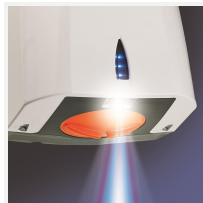

8111057

SUP'AIR gris metalizado

Secador de manos SUP'AIR gris metalizado con secado ultrarrápido y bajo consumo de energía. Adaptado a una fuerte asistencia.

VENTAJAS DEL PRODUCTO

- Secado ultrarrápido
- Consumo energético muy reducido
- Compacto
- Excelente relación calidad / precio
- Sustitución sencilla de un secamanos existente

JVD Mexico
jvd.mx

8111057

SUP'AIR gris metalizado

CARACTERÍSTICAS

Material	ABS
Color	Gris
Tiempo de secado (s)	10-15s
Nivel de ruido [dB] (medido a 1 m por delante de la unidad)	75
Velocidad de salida de aire (m / s)	90
Caudal de aire (m ³ /h)	130
Temperatura de salida del aire (° C)	40
Seguridad en caso de mal funcionamiento	sí
Filtro	Filtro antibacteriano (opcional)
A prueba de vandalismo	sí
Iluminación de la zona de secado	sí