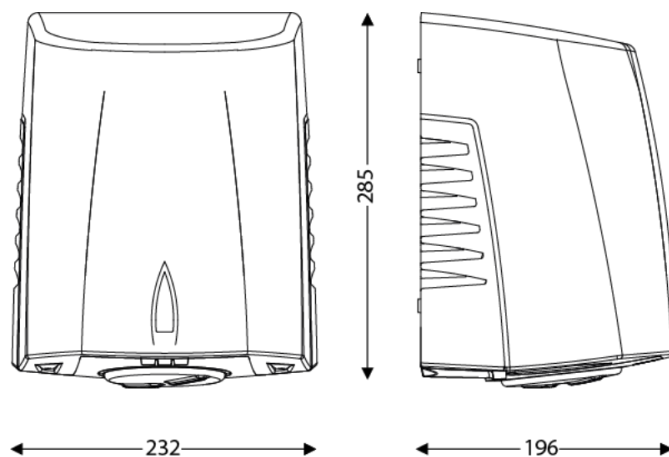

DIMENSIONES

Altura (mm)	285
Ancho (mm)	232
Profundidad del producto (mm)	196
Peso (kg)	4.3600

DIMENSIONES DE CAJA

Altura (mm)	205
Ancho (mm)	240
Profundidad (mm)	295
Peso (kg)	4.5100

DIBUJO TÉCNICO

ALTURAS DE INSTALACIÓN RECOMENDADAS