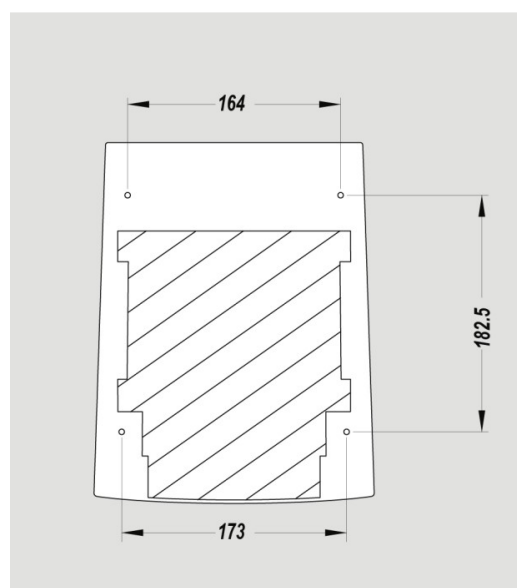

DIMENSIONES

Altura (mm)	285
Ancho (mm)	232
Profundidad del producto (mm)	196
Peso (kg)	4.3600

DIMENSIONES DE CAJA

Altura (mm)	205
Ancho (mm)	240
Profundidad (mm)	295
Peso (kg)	4.5100

DIBUJO TÉCNICO

ALTURAS DE INSTALACIÓN RECOMENDADAS