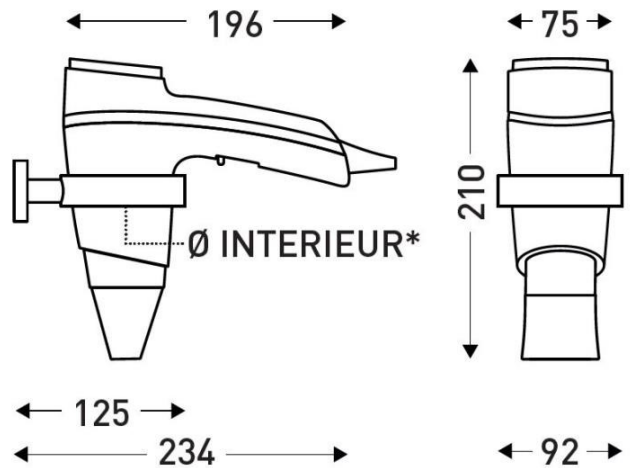

Color	Negro
Ionizador	Sí
Longitud del cable (mm)	700
Longitud del cable estirado (mm)	2050
Boquilla	Desmontable
Nivel de ruido (dB) (medido a 1 m por delante de la unidad)	66
Caudal de aire (m ³ /h)	95
Temperatura de salida del aire (° C)	80
Seguridad en caso de mal funcionamiento	Sí
Variación de velocidad	2 Vitesse
Filtro	Filtro trasero desmontable
Ajuste de temperatura	3
Mango patentado LighTouch	Sí

ELÉCTRICO

Potencia en funcionamiento (W)	1600
voltaje	230V
Frecuencia (Hz)	50-60
Tipo de motor	Brushed DC

DIMENSIONES

Altura (mm)	196
Ancho (mm)	210
Profundidad del producto (mm)	75
Peso (kg)	0.58

DIMENSIONES DE CAJA

Altura (mm)	115
Ancho (mm)	275
Profundidad (mm)	225
Peso (kg)	0.7

DIBUJO TÉCNICO

*Ø INTERIEUR DU SUPPORT MURAL : 75 MM