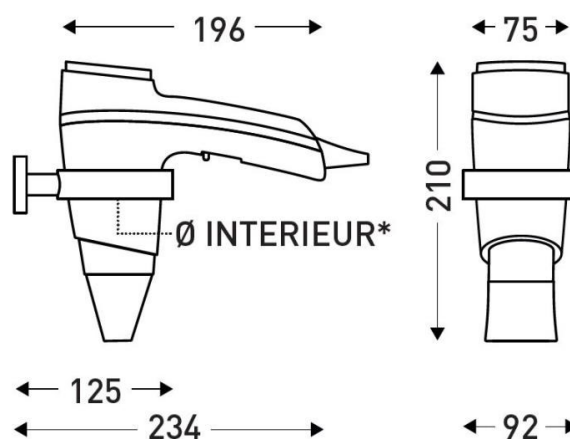

Material	Policarbonato
Color	Cromo
Ionizador	sí
Longitud del cable (mm)	700
Longitud del cable estirado (mm)	2050
Boquilla	Desmontable
Nivel de ruido (dB) (medido a 1 m por delante de la unidad)	66
Caudal de aire (m ³ /h)	95
Temperatura de salida del aire (° C)	80
Seguridad en caso de mal funcionamiento	sí
Variación de velocidad	2 Vitesses
Filtro	Filtro trasero desmontable
Ajuste de temperatura	3
Mango patentado LighTouch	sí

ELÉCTRICO

Potencia en funcionamiento (W)	1600
voltaje	230V
Frecuencia (Hz)	50-60
Tipo de motor	Brushed DC

DIMENSIONES

Altura (mm)	196
Ancho (mm)	210
Profundidad del producto (mm)	75
Peso (kg)	0.5700

DIMENSIONES DE CAJA

Altura (mm)	115
Ancho (mm)	225
Profundidad (mm)	275
Peso (kg)	0.7900

DIBUJO TÉCNICO

***Ø INTERIEUR DU SUPPORT
MURAL : 75 MM**