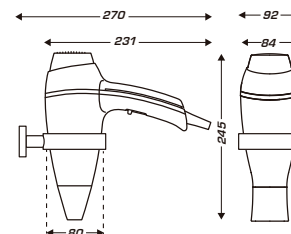

## SECADOR DE PELO MURAL

8 22 711

8 22 710

8 22 709

- 1,800 W • 230 V • 50/60 Hz
- 6 posiciones de secado
  - Caudal de aire: 70 y 115 m3/h
  - 3 temperaturas (incluida 1 fría)
- Aislamiento eléctrico clase II • IP21
- Se puede instalar en la zona 3
- Equipado con sistema ionizador
- 3 colores: negro, blanco, plateado
- 115 V (aprobado ETL) solo en blanco
- Opcional:
  - Soporte mural cromado (con posibilidad de bloquear el cable)

8 66 950

POSIBILIDAD DE BLOQUEAR EL CABLE EN EL SOPORTE MURAL

SUMINISTRADO CON ENCHUFE

SISTEMA DE ENCENDIDO POR PRESIÓN PATENTADO

REF.	DESCRIPCIÓN	UL
8 22 709	Alteo blanco 1 800 W + enchufe	12
8 22 710	Alteo negro 1 800 W + enchufe	12
8 22 711	Alteo plateado 1 800 W + enchufe	12
8 22 947	Alteo blanco 1 800 W + enchufe (115 V)	
8 66 792	Soporte cromado para Alteo	12
8 66 950	Soporte cromado para Alteo	12