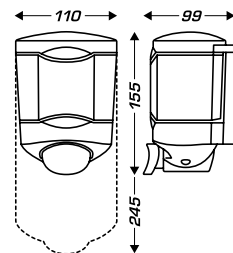

### DISPENSADOR DE JABÓN

- ▶ Válvula de silicona
- ▶ 2 capacidades : 450 y 1 000 ml
- ▶ 2 sistemas de funcionamiento: pulsador o codo
- ▶ Depósito extraíble

#### CARACTERÍSTICAS TÉCNICAS

- Compatible con gel hidroalcohólico
- Material: ABS
- Caudal: 1 ml por pulsación
- Conforme a la norma HACCP
- GARANTÍA 1 AÑO

REF.	DESCRIPCIÓN	UL <sup>1</sup>
8 44 152	Crystal 450 ml pulsador anónima	32
8 44 099	Crystal 450 ml codo	32
8 44 246	Crystal 1 000 ml pulsador anónima	24
8 44 103	Crystal 1 000 ml codo	24