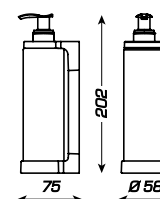

REF.	DESCRIPCIÓN	UL¹
8 44 772	Isiss Transparente	32
8 44 773	Isiss Blanca	32