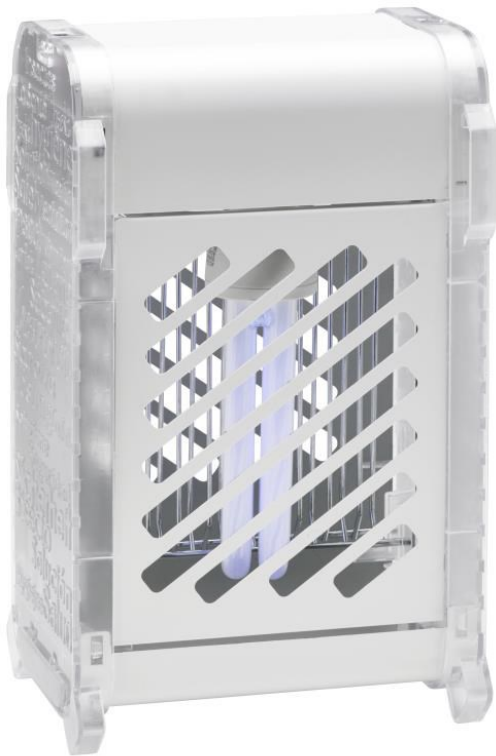

8551326

COMPACT II 20W blanco

Destructor de insectos COMPACT II 20 W blanca con 1 tubo de 20 W, acero lacado. Superficie protegida alrededor de 60 m², para colgar o fijar en la pared.

VENTAJAS DEL PRODUCTO

- Modelo para superficies pequeñas
- Diseño decorativo
- Para apoyar, colgar o fijar a una pared

HECHO EN
FRANCIA

JVD Spain
jvd.es

-

JVD France
jvd.fr

-

JVD Singapore
jvd.sg

-

JVD Mexico
jvd.mx

8551326

COMPACT II 20W blanco

CARACTERÍSTICAS

Material	Acero
Color	Blanco
Tipo de iluminación	Bombilla de luz UV actínica
Longitud del cable (mm)	1000
Superficie cubierta (m²)	60
tipo	GLUE

ELÉCTRICO

Tensión de red (V)	3000
Corriente de rejilla (mA)	5
Potencia en funcionamiento (W)	20
voltaje	230V
Frecuencia (Hz)	50

DIMENSIONES

Altura (mm)	270
Ancho (mm)	160
Profundidad del producto (mm)	130
Peso (kg)	1.7820