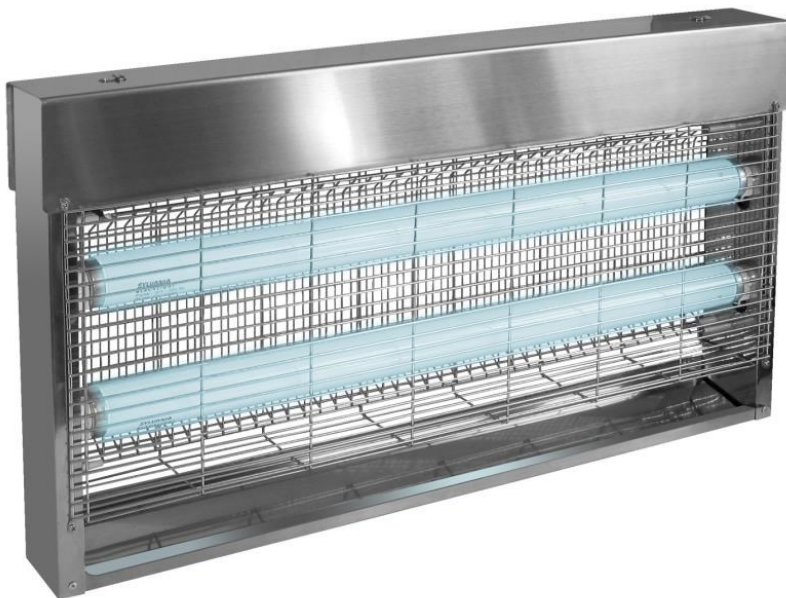

855627

**ACERO INOXIDABLE 40W**

### VENTAJAS DEL PRODUCTO

- Para colgar
- Interruptor ON/OFF

Destructor de insectos estándar de acero inoxidable de 40 W con 2 tubos de 20 W. Superficie protegida de alrededor de 120 m<sup>2</sup>, para colgar.

#### CARACTERÍSTICAS

Material	Acero Inoxidable
Color	Cromo
Tipo de iluminación	Tubo actínico UV
Longitud del cable (mm)	950
Superficie cubierta (m <sup>2</sup> )	120
tipo	Grille