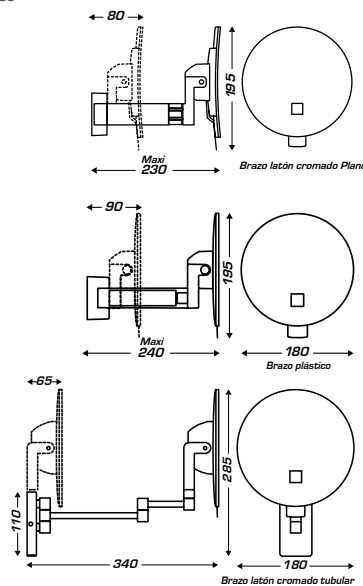

CARACTERÍSTICAS TÉCNICAS

- Funciona con una pila de litio standard (3,6V) incluida en el embalaje
- Encendido por sistema táctil
- Temporización : 3 minutos
- Duración de la pila : ± 5 años según el uso
- Visión aumentada x 3
- 3 tipos de brazo disponibles
 - en Latón cromado tubular : 4 articulaciones
 - en Latón cromado : 3 articulaciones
 - en plástico negro brillante: 3 articulaciones
- GARANTÍA 2 AÑOS

8 66 967

BRAZO DE LATÓN CROMADO PLANO

8 66 655

BRAZO DE LATÓN CROMADO TUBULAR

REF.	DESCRIPCIÓN	UL ¹
8 66 655	Eclips redondo luminoso negro - Brazo latón cromado tubular	12
8 66 967	Eclips redondo luminoso negro - Brazo latón cromado plano	12
8 66 728	Eclips redondo luminoso negro - Brazo plástico negro	12