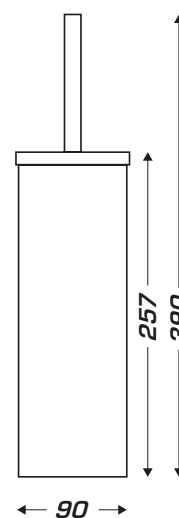

ESCOBILLERO

- ▶ 2 acabados : brillo o satinado
- ▶ Cubo interior de plástico
- ▶ Acero inoxidable 304 L
- ▶ Escobilla negra
- ▶ Con soporte para fijar a la pared

8 99 1135

8 99 1063

REF.	DESCRIPCIÓN	UL ¹
8 99 1135	Escobillero redondo inox brillo	12
8 99 1063	Escobillero redondo inox satinado	12