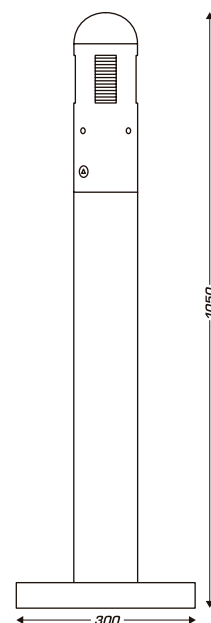

## TOTEM TUBULAR

### CARACTERÍSTICAS TÉCNICAS

- Cubo interior en zinc para facilitar el apagado del cigarro
- Superficie de apagado del cigarro en inox (4 aberturas)
- Exterior en acero galvanizado y epoxy para una mejor resistencia a la corrosión
- Revestimiento tratado contra los rayos UV
- Capacidad:
  - cubo cenicero 3 L (± 600 colillas)
- Kit de fijación al suelo incluido (tornillería)
- Base lastrada para una mejor estabilidad (7,4 kg)