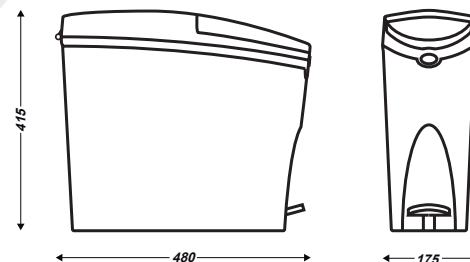

Ref. 8 99 865

LADYBOX

Colector de higiene femenino

- Concebido para ser robusto
- De forma estrecha adaptada al volumen del aseo
- Apertura higiénica: gracias a un pedal que evita todo contacto directo
- Zona de almacenamiento hermética permitiendo así ocultar el contenido.
- Fácil mantenimiento

Características técnicas

- Capacidad: 20 Litros (bolsa 50 Litros)
- Material: polipropileno (Para un uso continuado)
- Colores:
 - Tapa gris
 - Depósito de recuperación blanco
- El cubo interior posee un anillo para su fácil sustento

20 l

Referencia	Descripción	UL
8 99 865	Ladybox	4