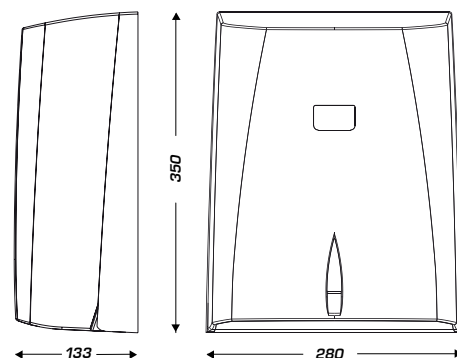

YALISS ZIG-ZAG

DISPENSADOR DE TOALLAS Z

- ▶ Diseñado para toallas de gran tamaño
- ▶ Cierre con llave
- ▶ Práctico : fácil reposición del papel

CARACTERÍSTICAS TÉCNICAS

- Carcasa ABS - Chasis ABS gris
- Capacidad: 400 a 700 toallas
- Dimensiones máximas del papel :
- Largo 255 mm - profundo 125 mm
- Visor de nivel de papel
- 4 puntos de fijación